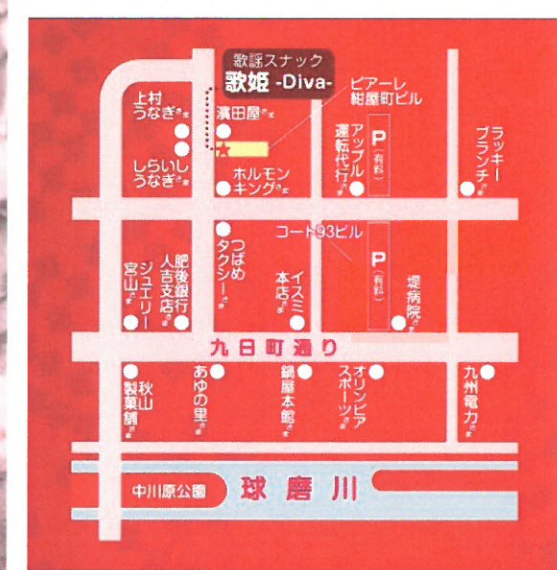

歌手 原みどりのお店

歌い放題♪
飲み放題♪
ビールもOK!

男性 ¥2000-
女性 ¥1500-

楽しく飲んで！歌って！踊れる！

歌謡スナック-歌姫-Diva

100名様収容可能！

熊本県人吉市紺屋町 19 ピアール紺屋町ビル 2F

☎ 0966-22-1279 営業時間 20時~24時 定休日火曜日